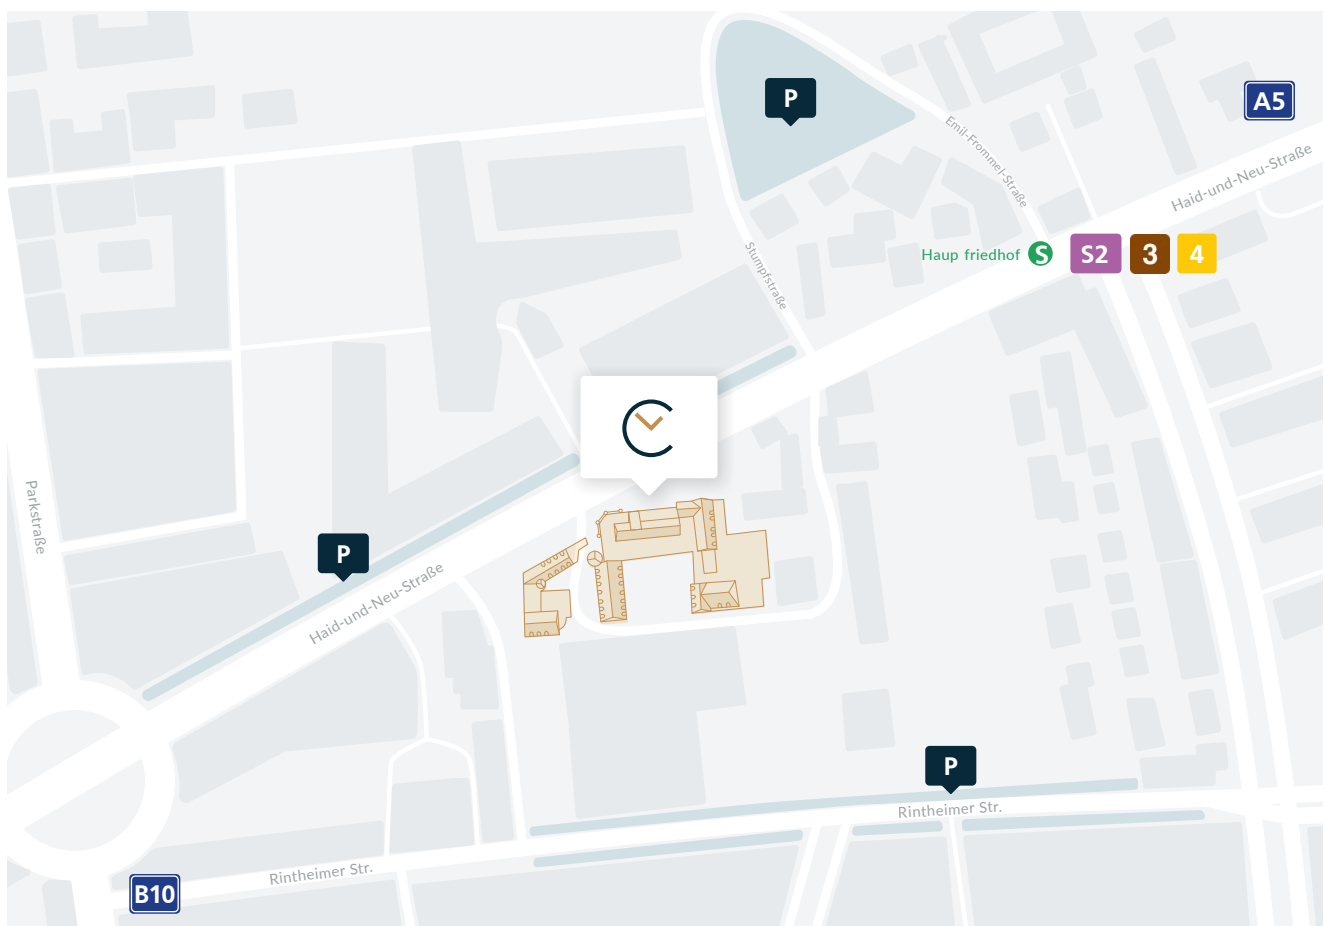

Dein Weg zu uns – Standort Burg

Haid-und-Neu-Straße 18, 76131 Karlsruhe

Mit dem Auto

Am einfachsten gibst Du folgende Adresse ins Navigationssystem ein: **Haid-und-Neu-Straße 18, 76131 Karlsruhe**
Parkmöglichkeiten findest Du entlang der Haid-und-Neu-Straße, in der Rintheimer Straße und am Hauptfriedhof.

Mit den öffentlichen Verkehrsmitteln

Du erreichst Chrono24 mit der Linie **3** (Richtung Rintheim), der Linie **4** (Richtung Waldstadt) und der Linie **S2** (Richtung Reitschulschlag/Blankenloch/Spöck). Unser Büro in der Hoepfner Burg ist nur wenige Meter von der Haltestelle Hauptfriedhof entfernt.

Melde Dich **im 5. OG am Empfang** – wir freuen uns schon auf Dich!